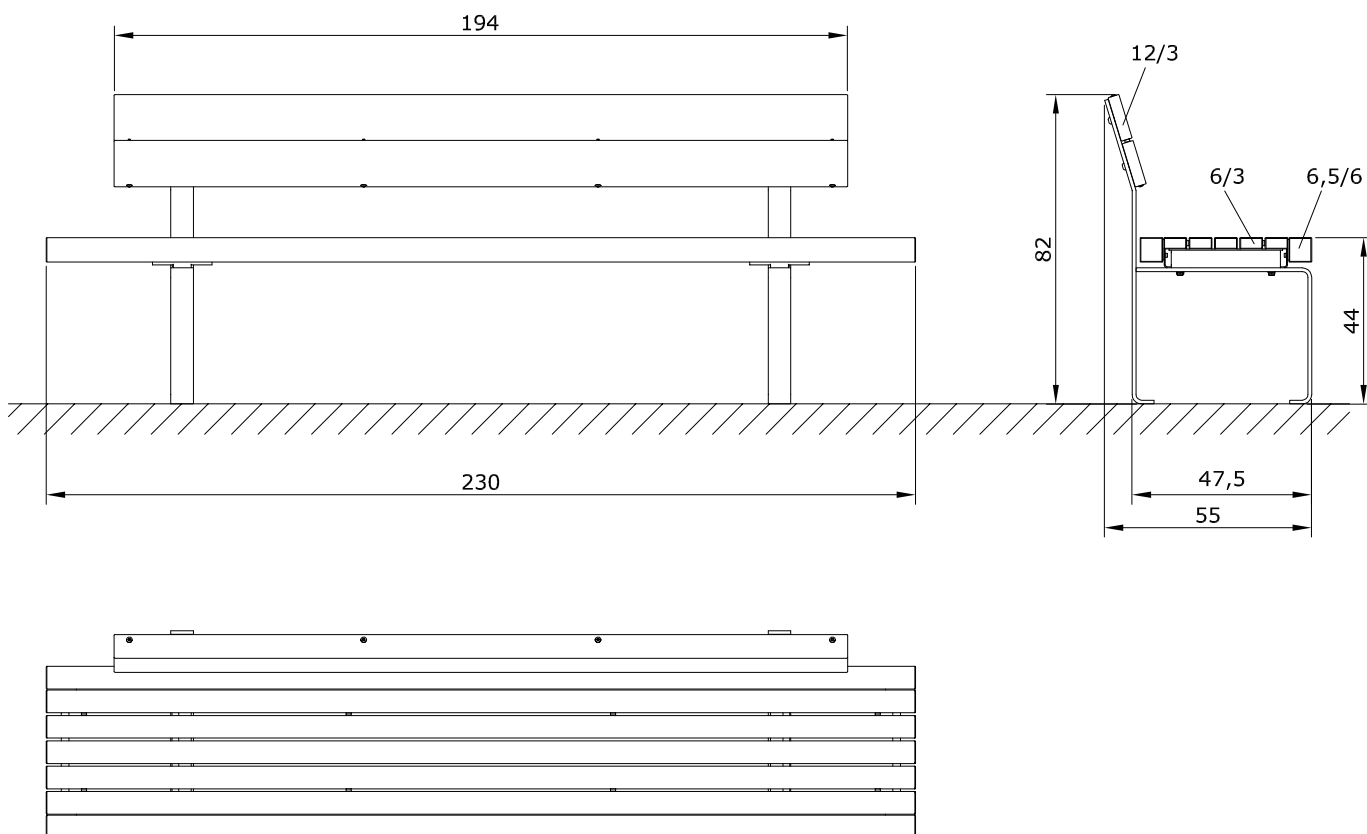

PANCA PER PARCO
PARKBANK
PARK BENCH

ORIGINAL
euroform W[®]

MOD.375L

Maßstab 1:20

PANCA PER PARCO
PARKBANK
PARK BENCH

ORIGINAL
euroform W®

MOD.377L

Maßstab 1:20