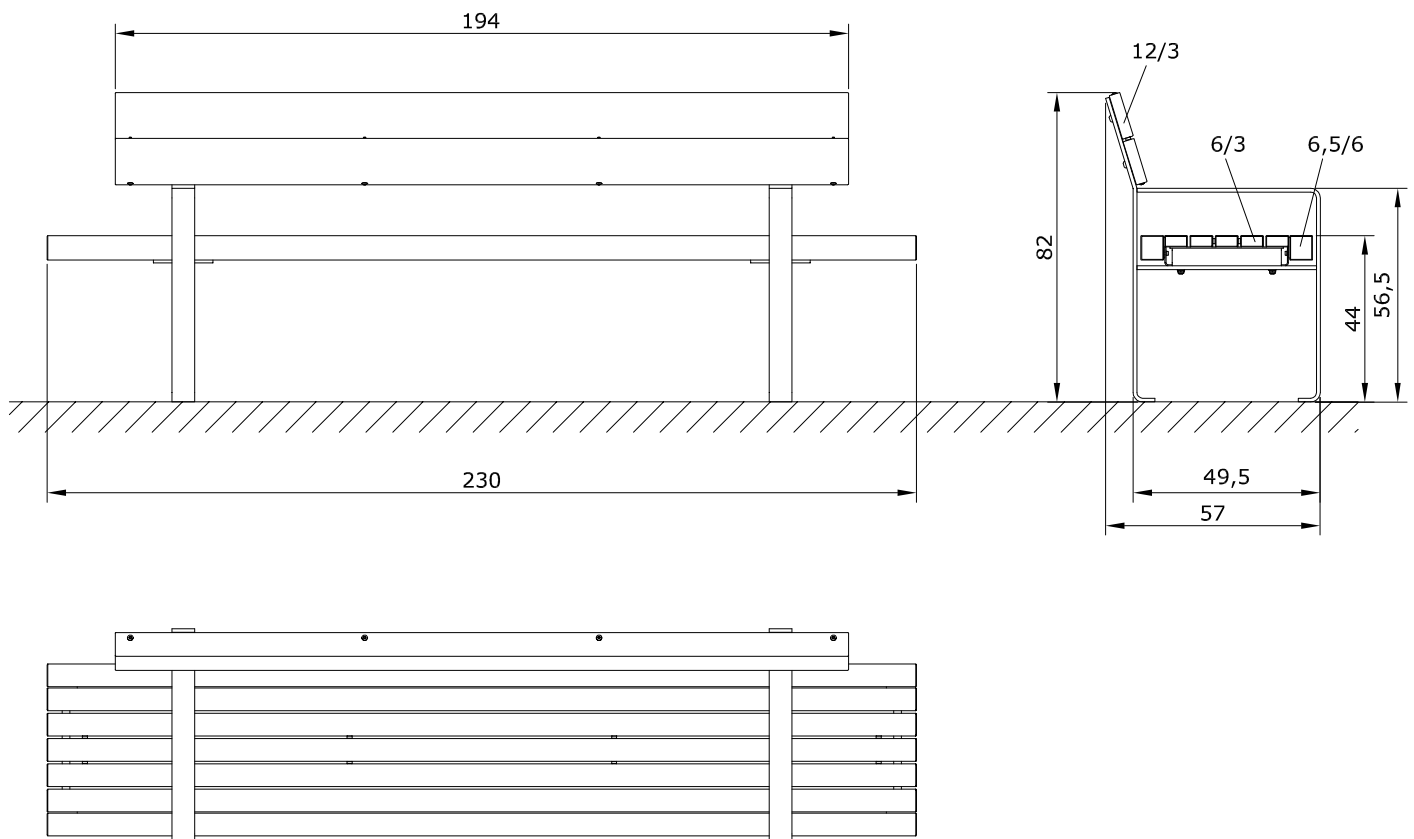

PANCA PER PARCO
PARKBANK
PARK BENCH

ORIGINAL
euroform W[®]

MOD.375L

Maßstab 1:20

PANCA PER PARCO
PARKBANK
PARK BENCH

ORIGINAL
euroform W®

MOD.377L

Maßstab 1:20